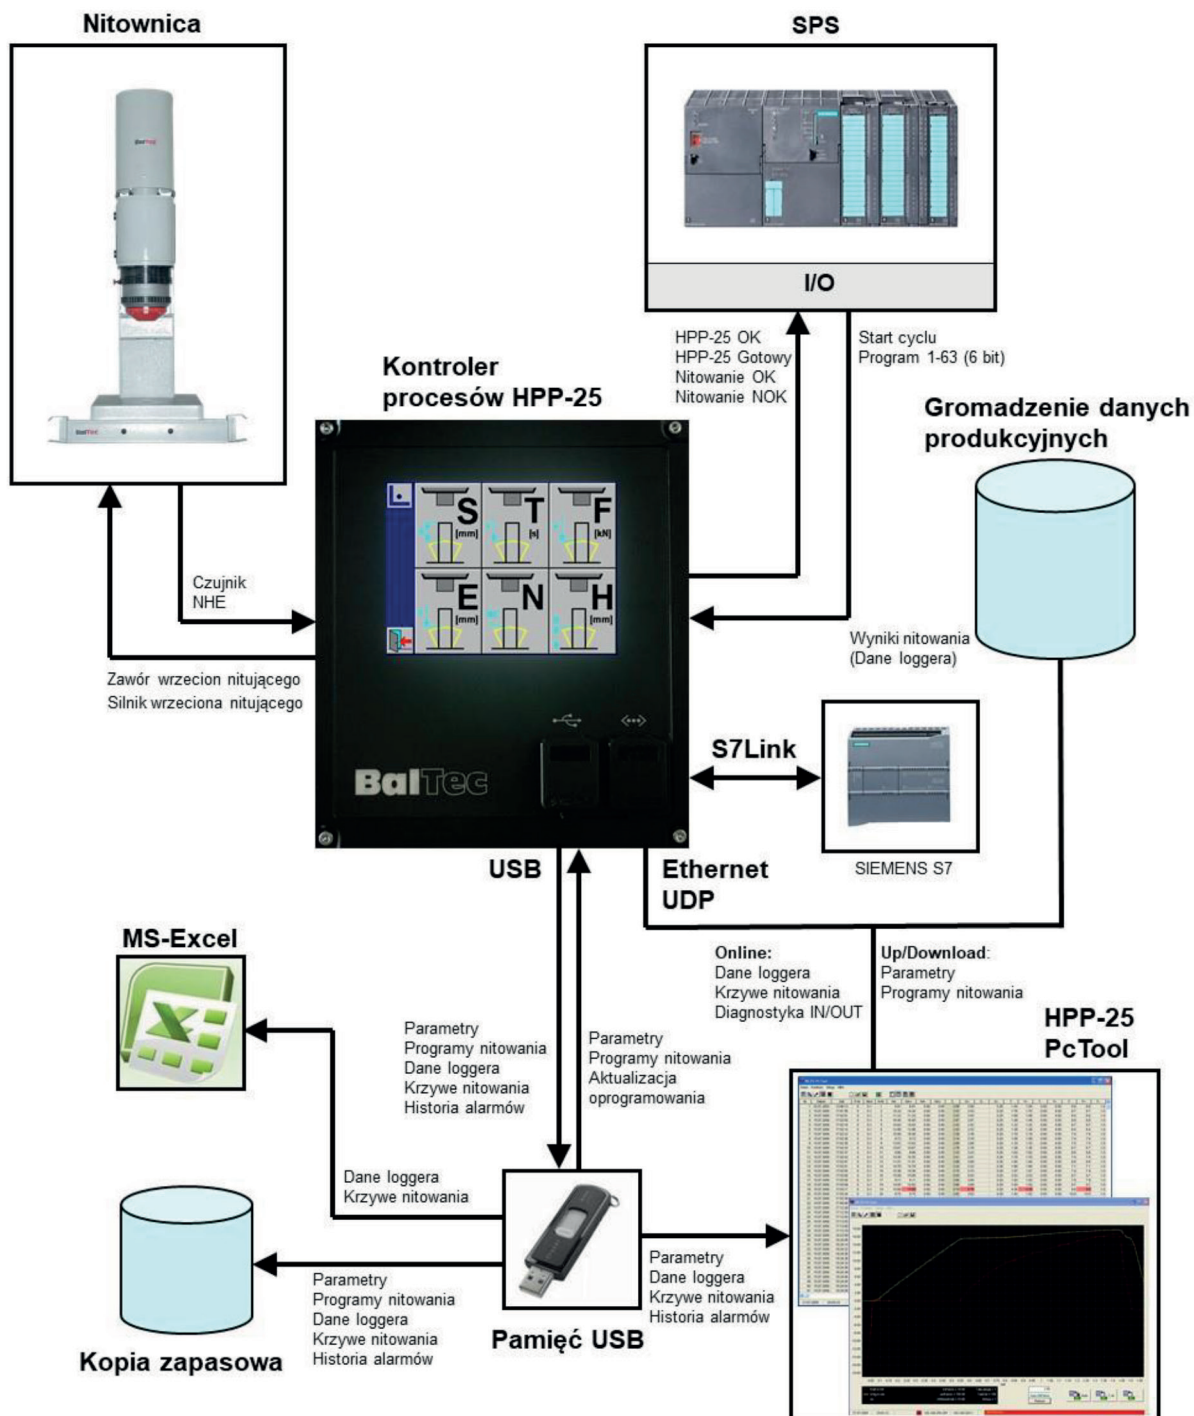

Process Control HPP-25 Przeгляд interfejsu

HPP-25 Interfaces 19/05.1 PL

BalTec